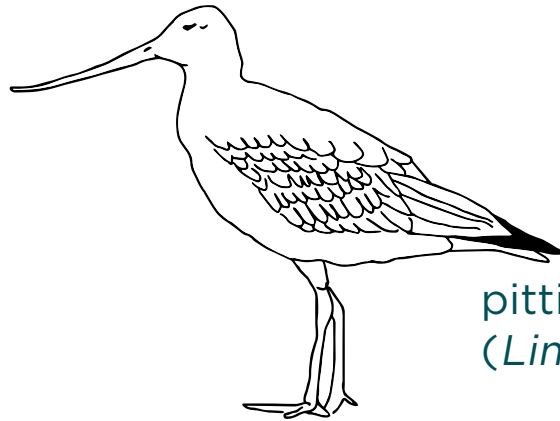

## VIAGGIO PIÙ LUNGO

90.000 km: dal Polo Nord... al Polo Sud (e viceversa)

sterna artica  
(*Sterna paradisaea*)

peso  
100 g

lunghezza  
35-40 cm

apertura alare  
75-80 cm

pittima minore  
(*Limosa lapponica*)

peso  
200-600 g

lunghezza  
40 cm

apertura alare  
70-80 cm