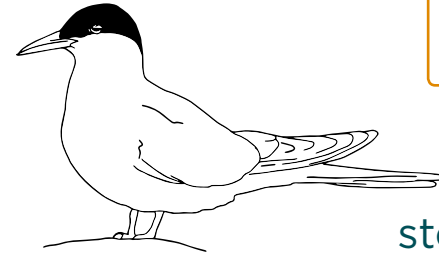

# I CAMPIONI DELLE MIGRAZIONI

da una idea di BirdLife International

## VIAGGIO PIÙ LUNGO

90.000 km: dal Polo Nord... al Polo Sud (e viceversa)

sterna artica  
(*Sterna paradisaea*)

peso  
100 g

lunghezza  
35-40 cm

apertura alare  
75-80 cm

pittima minore  
(*Limosa lapponica*)

peso  
200-600 g

lunghezza  
40 cm

apertura alare  
70-80 cm