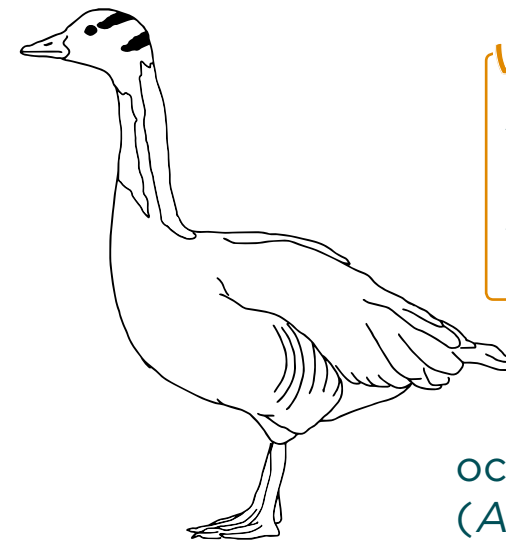

## VELOCISTA

quasi 100 km/h...  
e senza vento  
alle spalle

croccolone  
(*Gallinago media*)

peso  
150-250 g

lunghezza  
30 cm

apertura alare  
50 cm

oca indiana  
(*Anser indicus*)

peso  
2-3 kg

lunghezza  
70-80 cm

apertura alare  
150 cm